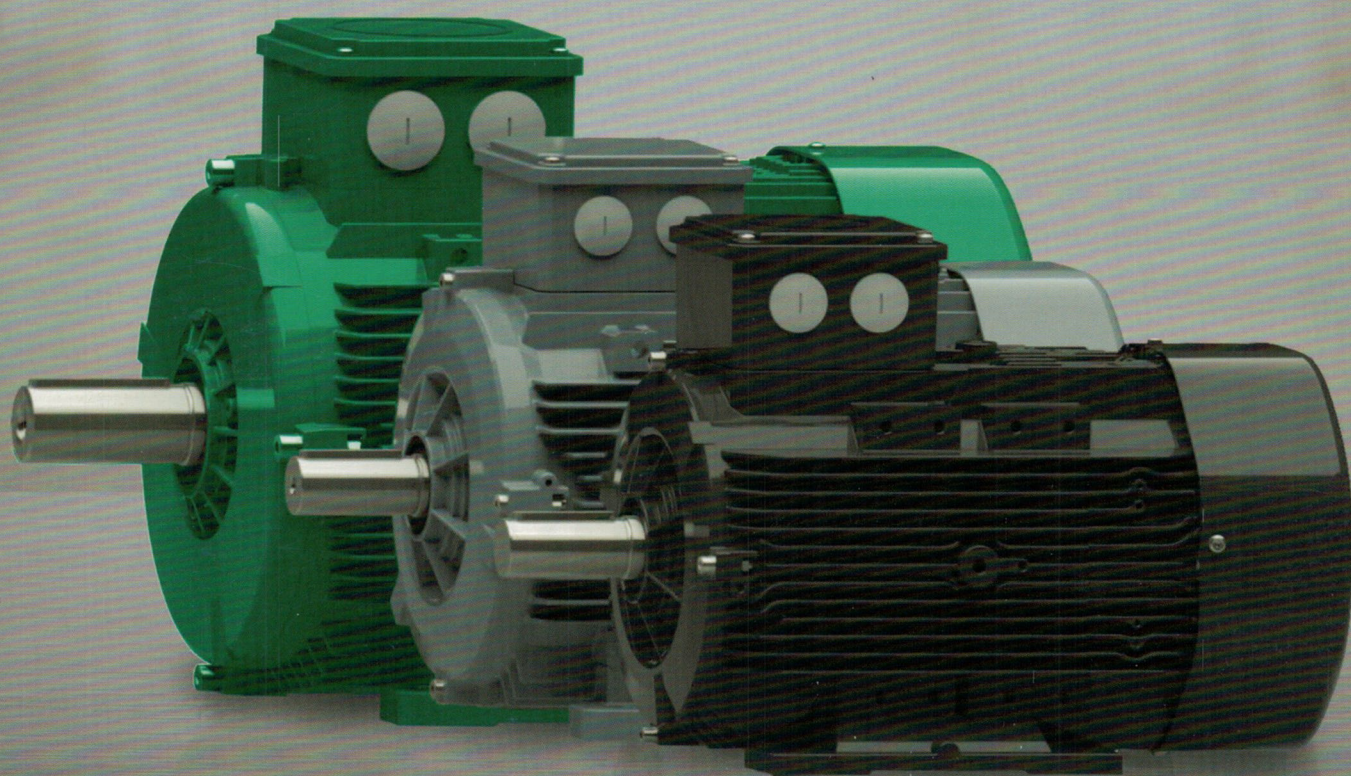

COMPACT & SUPER COMPACT SERIES

ULTIMATE POWER-SIZE CONFIGURATION

IMPORTATORE ESCLUSIVO
PER L'ITALIA:

ELECTRIC MOTORS
VOLPI

GRASSOBBIO (BG) Tel. 035 4522239
www.watitalia.it - www.volpimotors.it
info@volpimotors.it